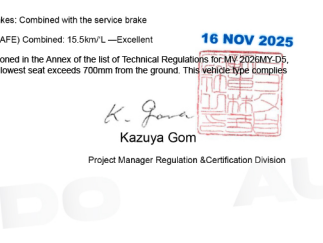

Once this Certificate is issued, it shall be invalid should any alteration be made to this Certificate, without the competent Authority's authorization.